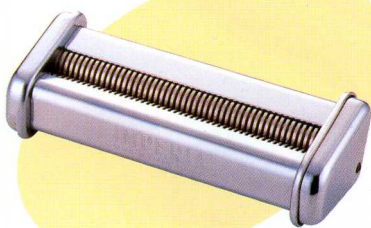

1台で、パスタ料理、うどん、そば、餃子の皮まですべてOK!!

家庭で手軽に本格パスタ作り!

家庭用製めん器のベストセラー。
これ1台でめん料理、パスタ料理
すべておまかせ。

02015

インペリア SP-150 ¥16,500

●サイズ/W194×D202×H155mm
●重量/3.5kg ●材質/スチールクロムメッキ
※2mm、6.5mm幅カッター付

インペリアSP-150用オプション

06090

パスタマシーン

imperia

インペリア

イタリア製

スパゲッティ生地作り方

●材料(4~5人分)

- ・「デュラム小麦粉のセモリナ」..... 400g
- ・卵..... 1個
- ・塩..... 小さじ1
- ・オリーブ油..... 大さじ2
(又はサラダ油)

- ①卵を割りほぐし、水と塩、オリーブ油を入れ軽く混ぜます。
- ②ボールに「デュラム小麦のセモリナ」を入れ、ここに①を除々に加え、しゃもじで混ぜてから手でまとめます。
- ③手のひらでググッと押すように練ります。十分練れたら平らにまとめ、ポリエチレンラップやビニール袋に入れ1時間ほどねかせます。
- ④少量の小麦粉をローラーにかけ、ローラー表面に付着している油を除去してください。
- ⑤マシンを卓上にしっかりと留め金で固定してからお使いください。
- ⑥よく練ったこぶし大の生地を、ローラーに入れやすいように7~10mm位の厚さにした後、ローラーの中央に入れながら、ゆっくりとハンドルをまわすとシートができます。
- ⑦できたシートを厚口から薄口のローラーにくり返し通すことにより、肌のなめらかなシートとなります。
- ⑧シートの厚さは、ハンドルの反対側にある取手で6段階調節が可能です。
- ⑨スパゲッティを作る時は、出来上がったシートを多少乾かしてから、カッティングローラーに通してください。カッティングは、2mm巾と6.5mm巾の2種類です。
- ⑩スープ等にお使いになる時は、シートを前もって横に切ってからカッティングローラーに通してください。