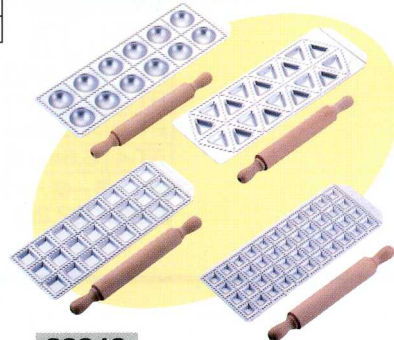

39046

インペリア ラビオリランプ ¥4,500

		ラビオリ寸法
円型	12ヶ取	52×52mm
三角	18ヶ取	60mm
角型	24ヶ取	40×40mm
角型	44ヶ取	25×25mm

※麺棒付

イタリア生まれの万能製麺機

パスタマシーン

imperia

インペリア

イタリア製